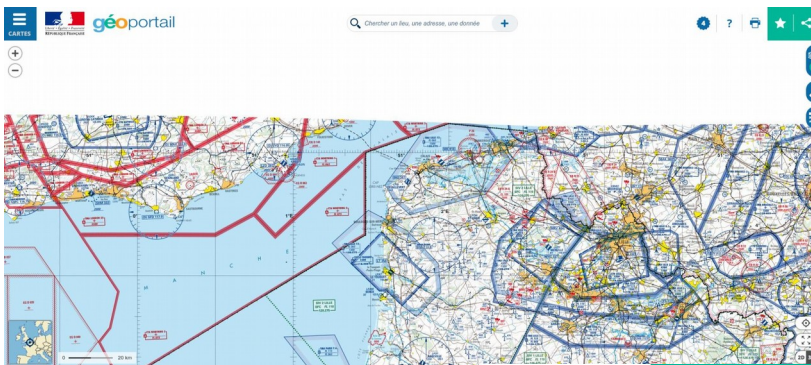

## Tutoriel: consulter les zones aéronautiques OACI sur Géoportail

Ce tutoriel vous aidera à visualiser gratuitement et de façon précise où vous pouvez aller voler (ou pas ! ;-)) Vous n'aurez plus aucune excuse pour avoir « mordu » une zone réglementée ;-)  
Pour lire cette carte, assister au cours n°2 au chalet de Flandres Paramoteur vous aidera beaucoup ;-)

1) Allez sur <http://www.geoportail.gouv.fr/>

2) Entrez au centre le mot «OACI»

3) Cliquez sur ce motif (en haut à droite de la page)

4) Toujours à droite, Cliquez sur «+de Données»

5) Sur la gauche de l'écran, cliquez sur «carte IGN»